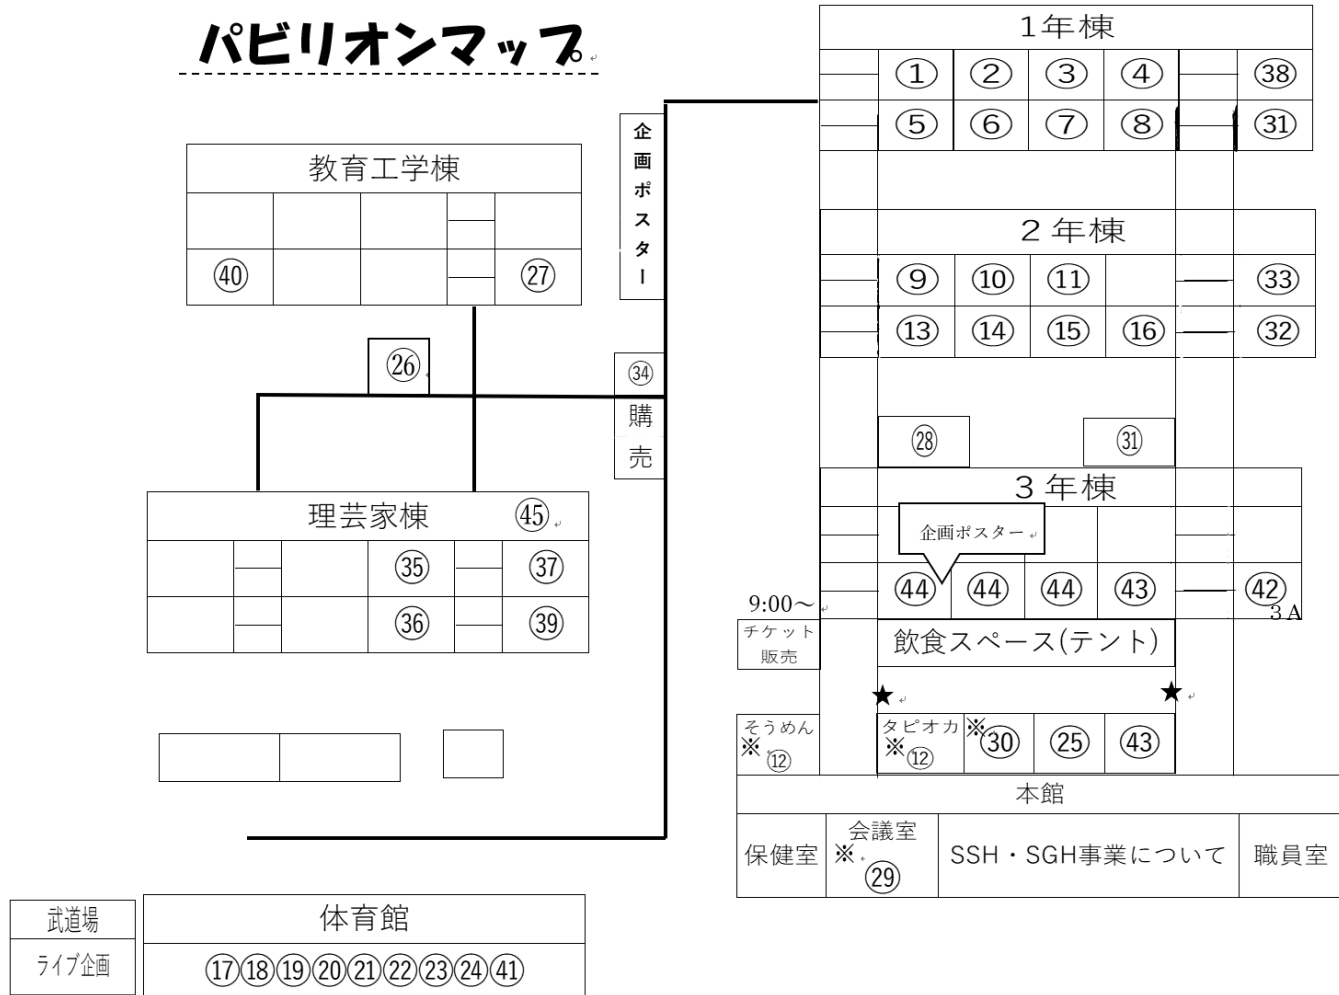

★会場案内★

①リアル人生ゲーム(1-1)	⑳新夜一夜物語(3-8)
②謎解きは縁日の後で(1-2)	㉑魔法の袋で防災食(ゆりのき会)
③時習“監”(1-3)	㉒写真班写真展(放送部写真班)
④君の心に狙い撃ち(1-4)	㉓演劇部文化祭公演(演劇部)
⑤1-5 クルーZOO!(1-5)	㉔新たな時代の幕開け(華道部)
⑥謎解きの国のアリス(1-6)	㉕お茶会(茶道部)
⑦Disney Pixar World(1-7)	㉖GATEAU KINGDOM(家庭部)
⑧お菓子の家から脱出☆(1-8)	㉗書道パフォーマンス(書道部)
⑨平凡な生活からの脱出(2-1)	㉘美術部作品展(美術部)
⑩2-2PlayTag(2-2)	㉙「時習王」(外国語部)
⑪謎解き脱出ゲーム ES(2-3)	㉚cosmos111(文学部)
⑫流しマスパーランド(2-4)	㉛生き物なんだもの(SSH 生物部)
⑬C60 神社 de 縁日(2-5)	㉜JSS—宇宙の旅—(SSH 地学部)
⑭プーさんのモンスターハント(2-6)	㉝つくってワクワク!(SSH 物理部)
⑮廃病院(2-7)	㉞カックロ・カケクロ(SSH 数学部)
⑯ミニオンメチャライド(2-8)	㉟CHEMICAL QUEST(SSH 化学部)
⑰The Peter Pan(3-1)	㊱歴史部展示会(歴史部)
⑱Chocolate Factory(3-2)	㊲秋の定期演奏会(吹奏楽部)
⑲ロミジュリ(3-3)	㊳時習生はこう考える!(ディベート)
㉚Over Za rainbow(3-4)	㊴まごころ2019(PTA 出店)
㉛Rapunzel(3-5)	㊵SG 展示(SSH.SGH)・ランチルーム
㉜美女と野獣と俺様と(3-6)	㊶タケウチ・ベーカリー
㉝Dear. Maleficent(3-7)	

パビリオンマップ

・※の企画はチケットが必要で、9時に販売を開始します。
 ・★の位置にはごみ箱を設置しています。
 ・㉜ (3年5～7組)の教室はランチルームとしても使用できます。

※熱中症対策のため生徒にクラス T シャツでの行動を許可しています。