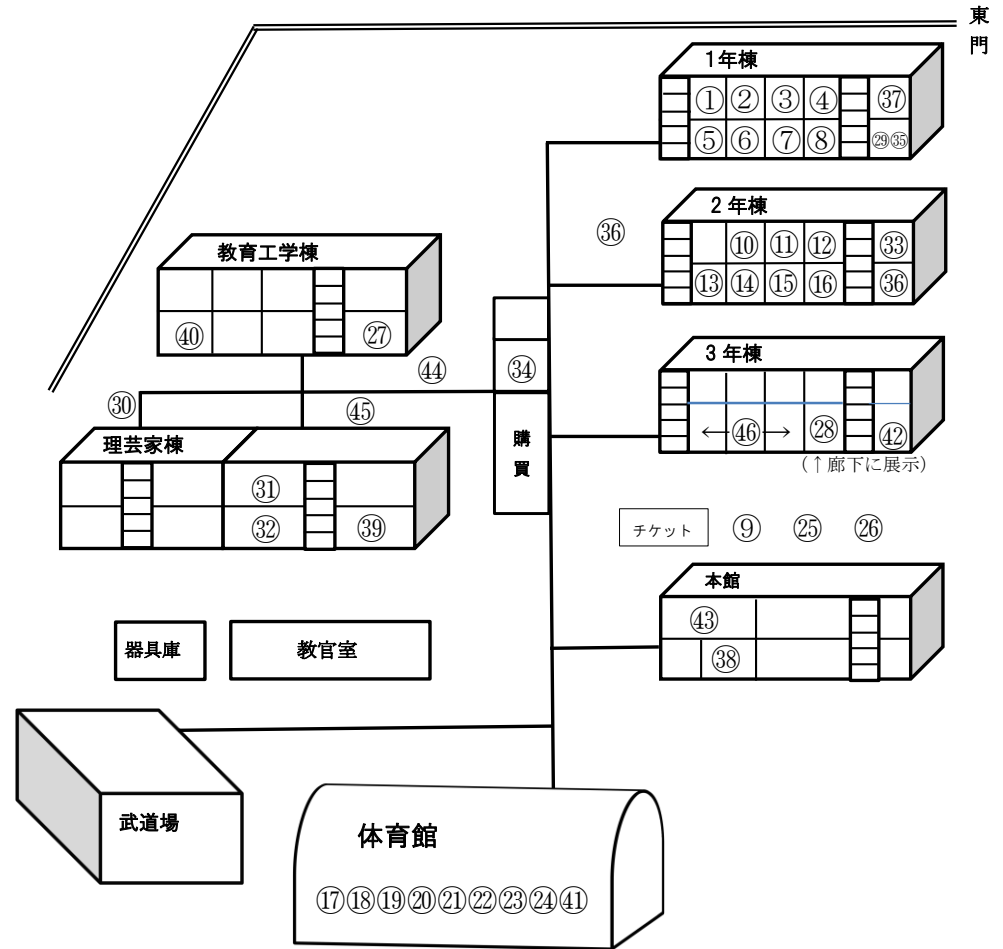

★会場案内★

1 やばい迷路屋さん(1-1)	25 魔法の袋で防災食 2018 (ゆりのき会)
2 俺の体育会TV(1-2)	26 まごころ2018 (PTA)
3 名探偵萌衣の館(1-3)	27 演劇部文化祭公演 (演劇部)
4 コロコロ縁日(1-4)	28 平成の輝き(華道部)
5 謎解きは縁日のあとで(1-5)	29 カックロ・カケクロ (SSH 数学部)
6 PIRATES of JISHUKAN (1-6)	30 ガトーキングダム (家庭部)
7 時習王はだれだ!?(1-7)	31 いきいき☆多いきもの (SSH 生物部)
8 8組の天才に挑め!!(1-8)	32 今日も星が綺麗ですわ (SSH 地学部)
9 のびるチーズハットグ(2-1)	33 アンソニーとABC (SGH 外国語部)
10 Indy Jones(2-2)	34 COSMOS 販売 (文学部)
11 2-3MANIA!(2-3)	35 山岳部ギャラリー (山岳部)
12 ほくらの非情口(2-4)	36 書道パフォーマンス (書道部)
13 モンスターズ・HS☆(2-5)	37 芸術は爆発だ! (美術部)
14 TOKE!!(2-6)	38 お茶会 (茶道部)
15 アホーンテッドタウン(2-7)	39 ケミカル超会議 (SSH 化学部)
16 パイレーツ of 三河湾(2-8)	40 歴史部物語 (SGH 歴史部)
17 The cats(3-1)	41 秋の定期演奏会 (吹奏楽部)
18 The Opera(3-2)	42 決闘
19 白雪...(3-3)	43 ジシュー・鉄道館 (図書委員会)
20 勇者ヨシピコ(3-4)	44 写真展示 (放送部)
21 Adventure di Alice(3-5)	45 タケウチ・ペーカリー
22 The Mermaid(3-6)	46 SSH・SGH
23 INTO THE FOREST(3-7)	
24 Greatest Showtime(3-8)	

パビリオンマップ

- 3年棟と本館の間で飲食ができます。3年5組～7組も飲食スペースとして利用可能です。
- ⑨⑳㉔はチケット売り場でチケットを購入してください。